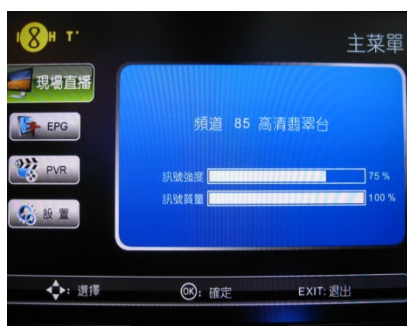

## 增加信號強度顯示

打開現場直播菜單 通過【MENU】 【現場直播】。

該窗口顯示了當前頻道的詳細信息,包括頻率,訊號等級和訊號品質等。

## 增加 Time shift (時光平移)功能中停止模式

按暫停【PAUSE】鍵去開始時移,播放時則按播放【PLAY】鍵。

## 停止時移模式

方法一:按停止【STOP】鍵並按【OK】鍵確認停止時移,回到正常播放狀態。

方法二: 開始新的時移功能,舊的時移功能將自動停止。