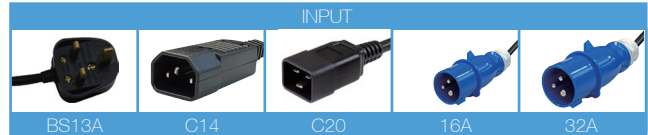

## 8 / 12 / 16 Ways Vertical PDU with Surge Protect

- 5 meters power cord
- Materials: SPOC cold rolling steel
- 8 Ways size: 1.5U x 660mm
- 12 Ways size: 1.5U x 900mm
- 16 Ways size: 1.5U x 1140mm

OUTPUT	Model	Plug	Input	Model	Plug	Input	Model	Plug	Input
	RPV-08SP-13A-13A	8 Ways	BS13A	RPV-12SP-13A-13A	12 Ways	BS13A	RPV-16SP-13A-13A	16 Ways	BS13A
	RPV-08SP-13A-C14	8 Ways	IEC C14	RPV-12SP-13A-C14	12 Ways	IEC C14	RPV-16SP-13A-C14	16 Ways	IEC C14
	RPV-08SP-13A-C20	8 Ways	IEC C20	RPV-12SP-13A-C20	12 Ways	IEC C20	RPV-16SP-13A-C20	16 Ways	IEC C20
	RPV-08SP-13A-16A	8 Ways	IEC 60309 16A	RPV-12SP-13A-16A	12 Ways	IEC 60309 16A	RPV-16SP-13A-16A	16 Ways	IEC 60309 16A
	RPV-08SP-13A-32A	8 Ways	IEC 60309 32A	RPV-12SP-13A-32A	12 Ways	IEC 60309 32A	RPV-16SP-13A-32A	16 Ways	IEC 60309 32A

OUTPUT	Model	Plug	Input	Model	Plug	Input	Model	Plug	Input
	RPV-08SP-13L-13A	8 Ways	BS13A	RPV-12SP-13L-13A	12 Ways	BS13A	RPV-16SP-13L-13A	16 Ways	BS13A
	RPV-08SP-13L-C14	8 Ways	IEC C14	RPV-12SP-13L-C14	12 Ways	IEC C14	RPV-16SP-13L-C14	16 Ways	IEC C14
	RPV-08SP-13L-C20	8 Ways	IEC C20	RPV-12SP-13L-C20	12 Ways	IEC C20	RPV-16SP-13L-C20	16 Ways	IEC C20
	RPV-08SP-13L-16A	8 Ways	IEC 60309 16A	RPV-12SP-13L-16A	12 Ways	IEC 60309 16A	RPV-16SP-13L-16A	16 Ways	IEC 60309 16A
	RPV-08SP-13L-32A	8 Ways	IEC 60309 32A	RPV-12SP-13L-32A	12 Ways	IEC 60309 32A	RPV-16SP-13L-32A	16 Ways	IEC 60309 32A

OUTPUT	Model	Plug	Input	Model	Plug	Input	Model	Plug	Input
	RPV-08SP-13R-13A	8 Ways	BS13A	RPV-12SP-13R-13A	12 Ways	BS13A	RPV-16SP-13R-13A	16 Ways	BS13A
	RPV-08SP-13R-C14	8 Ways	IEC C14	RPV-12SP-13R-C14	12 Ways	IEC C14	RPV-16SP-13R-C14	16 Ways	IEC C14
	RPV-08SP-13R-C20	8 Ways	IEC C20	RPV-12SP-13R-C20	12 Ways	IEC C20	RPV-16SP-13R-C20	16 Ways	IEC C20
	RPV-08SP-13R-16A	8 Ways	IEC 60309 16A	RPV-12SP-13R-16A	12 Ways	IEC 60309 16A	RPV-16SP-13R-16A	16 Ways	IEC 60309 16A
	RPV-08SP-13R-32A	8 Ways	IEC 60309 32A	RPV-12SP-13R-32A	12 Ways	IEC 60309 32A	RPV-16SP-13R-32A	16 Ways	IEC 60309 32A